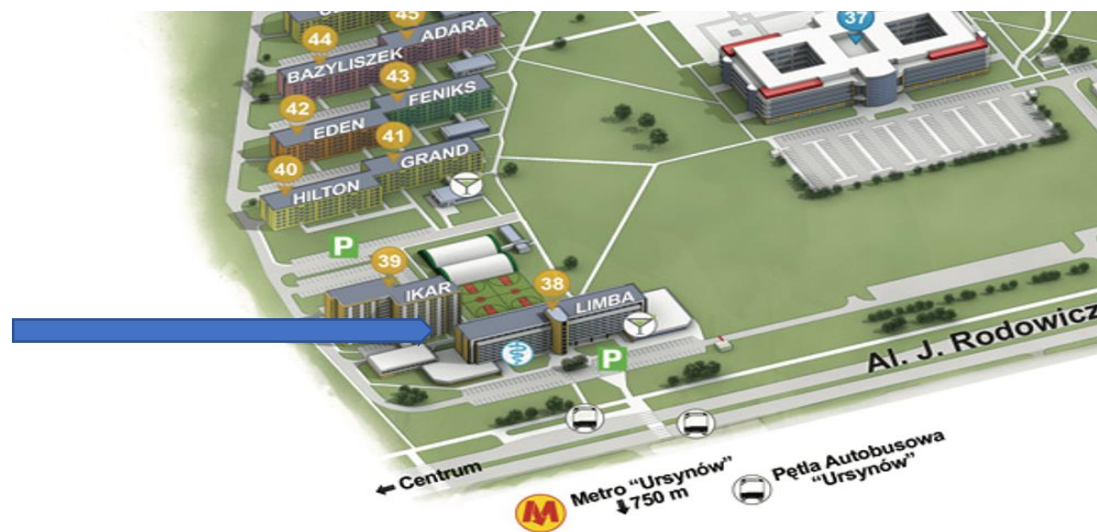

NZOZ SGGW - Student Health Center

Opiekujemy się studentami, pracownikami SGGW oraz wszystkimi innymi pacjentami od wczesnych lat siedemdziesiątych XX wieku. Poza rozumianą w tradycyjny sposób opieką medyczną, skupiamy się na wybranych i sprofilowanych usługach dla osób studiujących na naszej Uczelni i aktywnie spędzających wolny czas na Kampusie.

Czekamy na **Was** w budynku Domu Studenckiego
Limba

ul. Nowoursynowska 161 02-787 Warszawa,
tel. 22 593-14-30

Zapraszamy na naszą stronę internetową:

[Student Health Center](#)

SZKOŁA GŁÓWNA
GOSPODARSTWA
WIEJSKIEGO

WARSAW
UNIVERSITY
OF LIFE SCIENCES

Co-funded by
the European Union

HR EXCELLENCE IN RESEARCH

The green European University