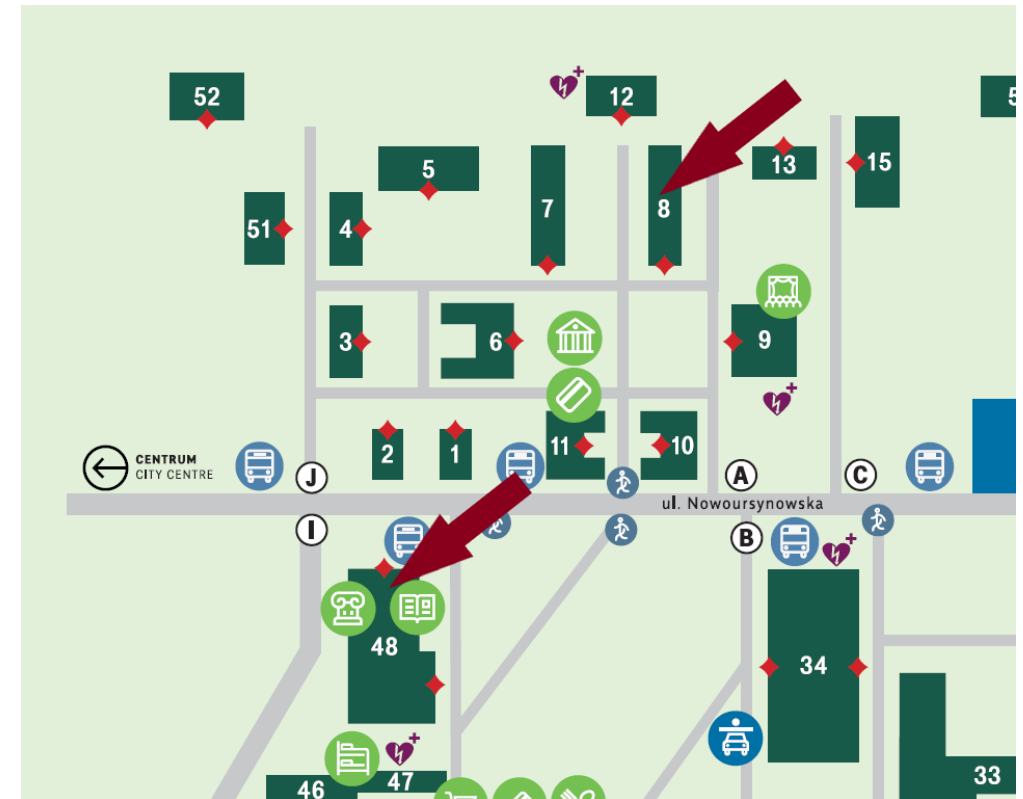

Lokalizacja i kontakt

BIURO WSPÓŁPRACY MIĘDZYNARODOWEJ

Budynek 8: pokoje 14–20

bwm@sggw.edu.pl
erasmus@sggw.edu.pl

31040
31049/56

WEPOINT i UNiGreen

Budynek 48: wejście C

wepoint@sggw.edu.pl
unigreen@sggw.edu.pl

31846
539 606 290

SZKOŁA GŁÓWNA
GOSPODARSTWA
WIEJSKIEGO

WARSAW
UNIVERSITY
OF LIFE SCIENCES

Co-funded by
the European Union

HR EXCELLENCE IN RESEARCH

The green European University