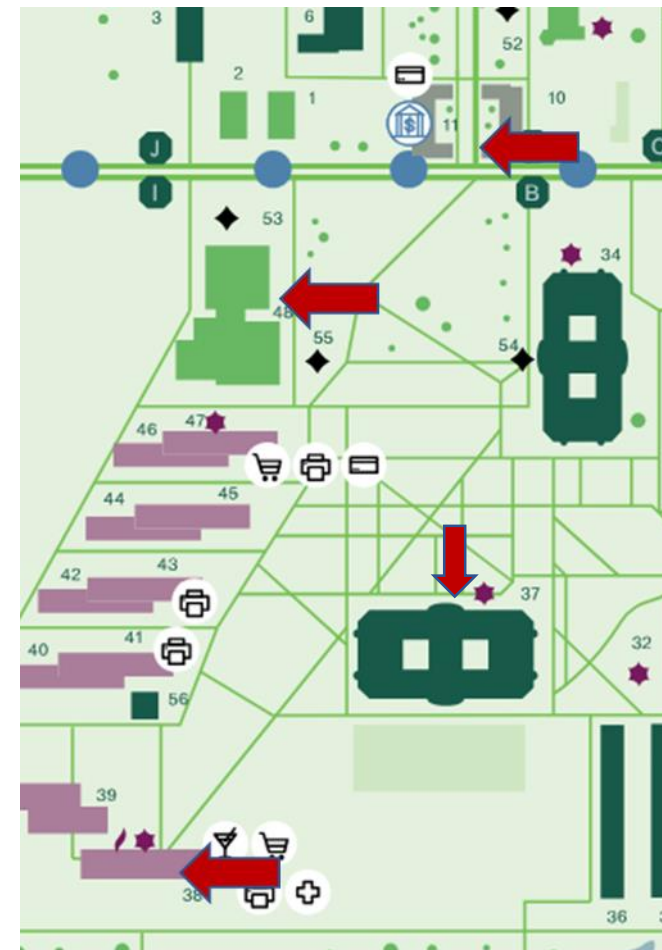

Koordynator Wydziałowy: Budynek 37; pok.0/10 (przyziemie)

Bogumiła Szymańska; dyżur: wtorki w godz. 9⁰⁰-12⁰⁰; tel. 22 59 325 15

NZOZ: Budynek 38

SZKOŁA GŁÓWNA
GOSPODARSTWA
WIEJSKIEGO

WARSAW
UNIVERSITY
OF LIFE SCIENCES