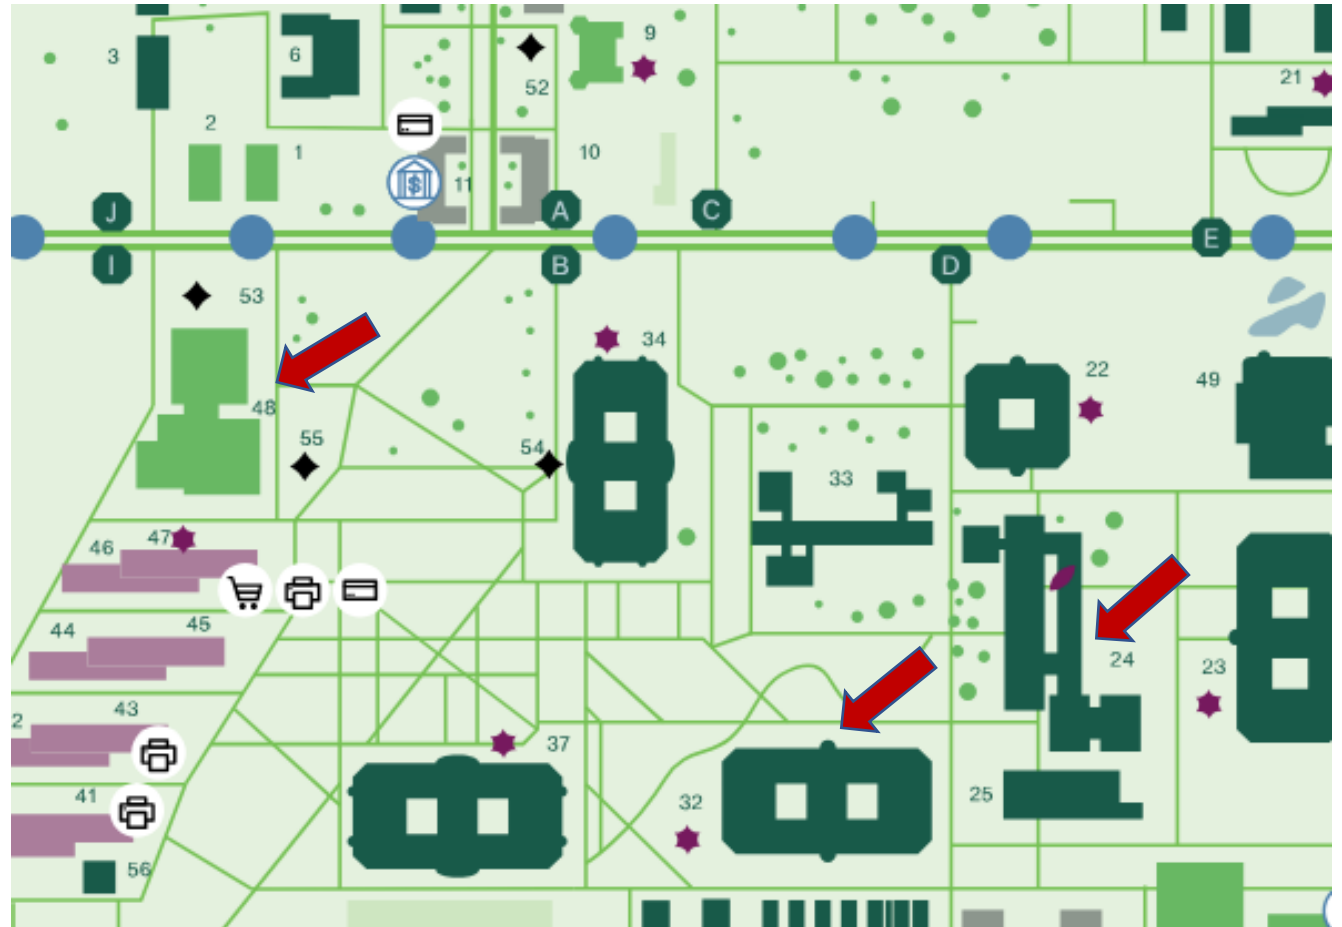

Gdzie nas można znaleźć?

Biblioteka Główna im. Władysława Grabskiego
Budynek nr 48

Informacja
tel. 22 59 35 777
e-mail: bg_oin@sggw.edu.pl

Wypożyczalnia
tel. 22 59 35 729
e-mail: bg_wyposzczalnia@sggw.edu.pl

Czytelnia
tel. 22 59 35 777
e-mail: bg_czytelnia@sggw.edu.pl

Informacja Naukowa
tel. 22 59 35 710
e-mail: bg_oin@sggw.edu.pl

Biblioteka przy Instytucie Medycyny Weterynaryjnej
Budynek nr 24, parter
e-mail: bib_weterynaria@sggw.edu.pl
tel. 22 59 35 782

Biblioteka przy Instytucie Nauk o Żywieniu Człowieka
Budynek nr 32, parter, pok. 114
e-mail: bib_zywienie@sggw.edu.pl
tel. 22 59 37 008

SZKOŁA GŁÓWNA
GOSPODARSTWA
WIEJSKIEGO

WARSAW
UNIVERSITY
OF LIFE SCIENCES

Co-funded by
the European Union

HR EXCELLENCE IN RESEARCH

The green European University