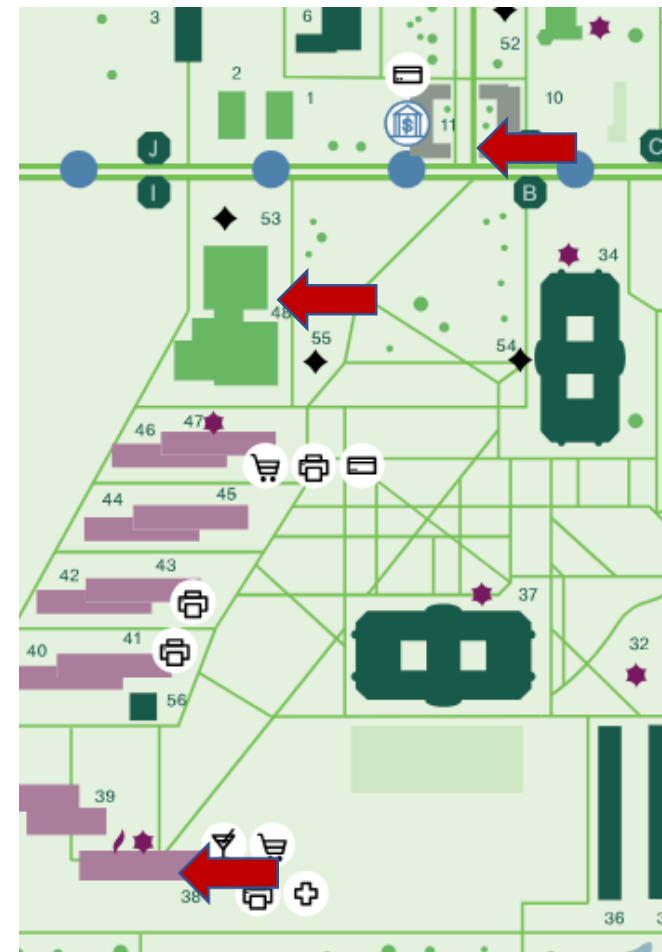

sozn@sggw.edu.pl

Head: Magdalena Nowaczewska

Team: Angelika Brzostek

Plenipotentiary: Building No.10, Room No. 5,

Beata Just-Brochocka

Student Health Centre: Building No. 38

SZKOŁA GŁÓWNA
GOSPODARSTWA
WIEJSKIEGO